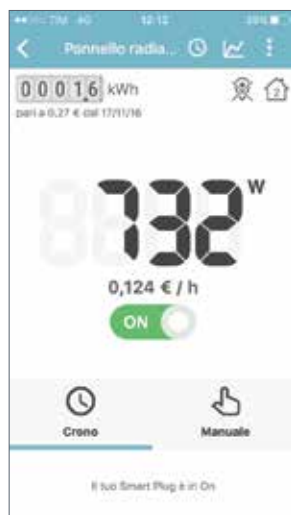

Azionamento di carichi elettrici con smart plug e visualizzazione dei consumi