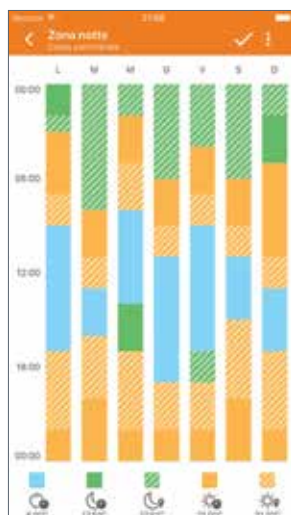

Programmazione termostato settimanale semplice ed intuitiva