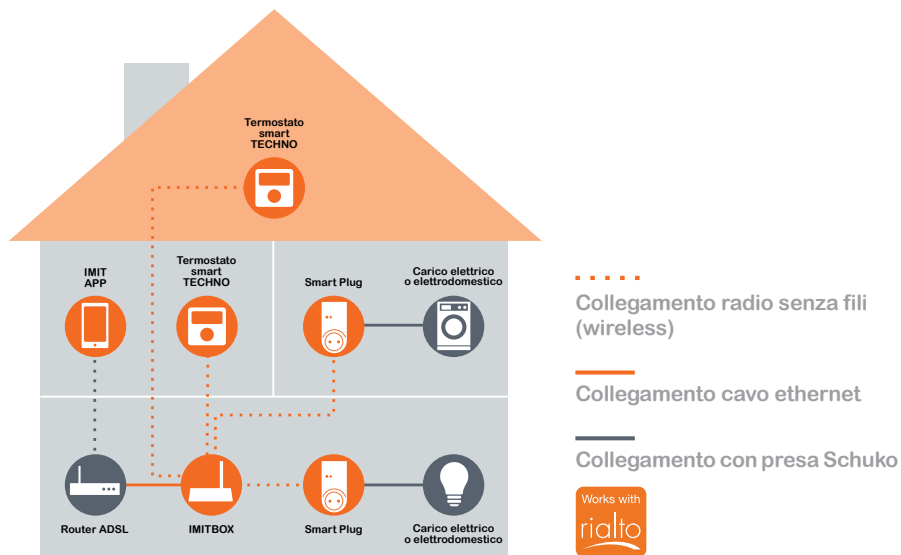

Controlla tutti i dispositivi da un'unica app, sia in casa che da remoto

Riscaldamento domestico multi-zona

Accendi e spegni i carichi elettrici con smart plug

Programmazione settimanale di azionamento carichi e modalità casuale

Gestione in base alla propria posizione, con la funzione di geolocalizzazione

Grafico dei consumi, temperatura e/o accensione riscaldamento

# COME È COMPOSTO IL SISTEMA

**IMIT APP**  
download gratuito su  
Google Play e App Store

+

**IMITBOX**  
centralina di controllo del sistema  
collegata al router di casa

+

**100 dispositivi**  
termostati  
e prese intelligenti

# COME FUNZIONA

1. Scarica gratuitamente IMIT APP su smartphone o tablet Android / iOS
2. Collega la centralina IMITBOX al router
3. Installa il termostato smart TECHNO seguendo il manuale istruzioni
4. Configura il sistema con la semplice procedura guidata su IMIT APP