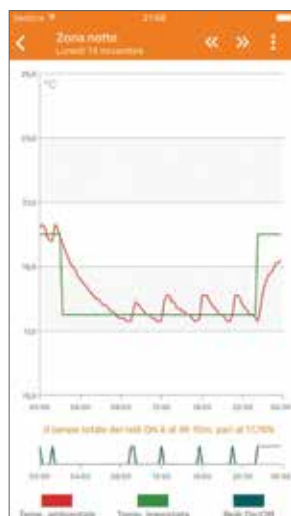

Programmazione settimanale di azionamento carichi e modalità casuale

Gestione in base alla propria posizione, con la funzione di geolocalizzazione

Grafico dei consumi, temperatura e/o accensione riscaldamento

# COME È COMPOSTO IL SISTEMA

**IMIT APP**  
download gratuito su  
Google Play e App Store

+

**IMITBOX**  
centralina di controllo del sistema  
collegata al router di casa

+

**100 dispositivi**  
termostati  
e prese intelligenti