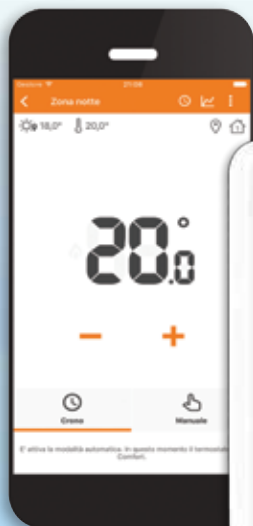

TECHNO APP

SISTEMA SMART HOME

+

+

IMMT