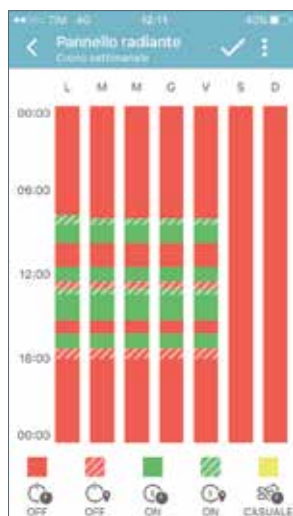

# OVERVIEW IMIT APP

Azionamento termostato programmabile o manuale, in casa o da remoto

Programmazione termostato settimanale semplice ed intuitiva

Azionamento di carichi elettrici con smart plug e visualizzazione dei consumi

Programmazione settimanale di azionamento carichi e modalità casuale

Gestione in base alla propria posizione, con la funzione di geolocalizzazione

Grafico dei consumi, temperatura e/o accensione riscaldamento